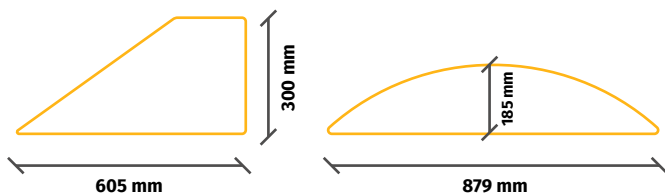

BANERY AKADEMIA RC

W CENIE

PAKIET PREMIUM

BANERY PERSONALNE

od: 825 PLN

Tor 4x8 (4x najazd, 2x most okrągły)	825 PLN
Tor 8x8 (8x najazd, 2x most okrągły)	1200 PLN

**baner po dwóch stronach przeszkody*

PRZYKŁADOWE REALIZACJE