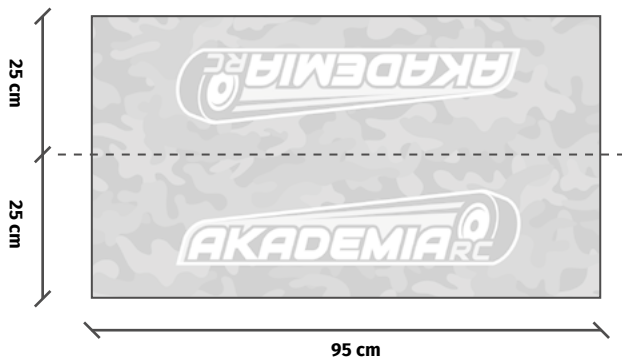

Banery są wykonane z tkaniny poliestrowej typu **Blockout o gramaturze 650**, dzięki czemu nadruk jest bardzo dokładny. Rozmiar jednego segmentu to **95x50cm**, a montowany jest za pomocą rzepa.

PAKIET STANDARD

BANERY AKADEMIA RC

W CENIE

PAKIET PREMIUM

BANERY SPERSONALIZOWANE

od : 500 PLN

Mały tor (2x4m)	12 szt.	500 PLN
Duży tor (4x8m)	24 szt.	950 PLN
Połowa banerów na 2 tory	18 szt.	750 PLN
Wszystkie banery na 2 tory	36 szt.	1400 PLN