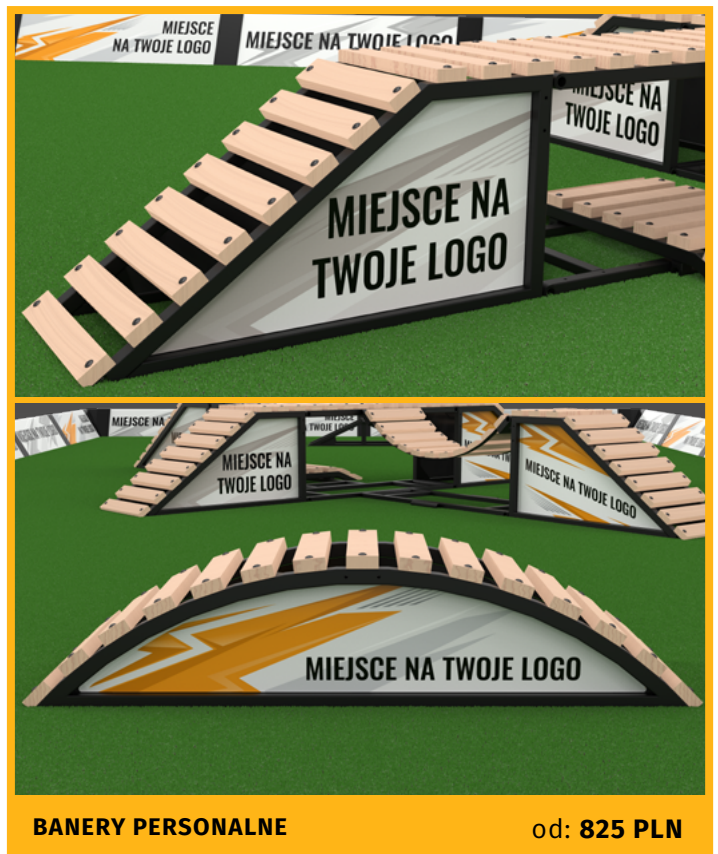

PAKIET PREMIUM

BANERY PERSONALNE

od: 825 PLN